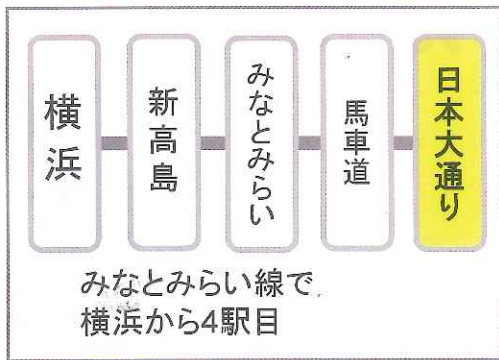

事前のお申し込みが必要です

入場の対象は東日本大震災の避難者の方となります。
詳しくは裏面の案内をご確認ください

入場無料 昼食付

今回は芋煮もあるよ!

神楽披露

浪江町川添
芸能保存会

かなりやとうばん
ミニコンサート

懐かしい名曲を
一緒に歌いませんか?

催しもの

- 談話スペースで
お茶とおしゃべり
- ハンドマッサージで
くつろぎのひとときを
- 名刺作成コーナーで
無料の名刺づくります
- キッズコーナー
チャリティバザー

※ 催しものは、事情により予告なく変更・中止となる場合があります。

大人気! ものづくり体験コーナー

和布細工

初めての方でも
ひとつ5分で作れる!
ふくろう・金魚を
作ってみよう

ディンプルアート

ランチョンマット・
コースターに好きな
イラストを描いてみよう

ふるさとの仲間と楽しいひとときを、
一緒に過ごしませんか?
みなさまのご参加お待ちしております

第8回ふるさとコミュニティ集合写真

NPO法人
かながわ避難者と共に
あゆむ会

主催: NPO法人かながわ避難者と共にあゆむ会
共催: かながわ東北ふるさと・つなぐ会
東北の絆 サロンFMI会
協力: 株式会社 ファンケル

- ホームページ: <http://hinansha-shien.net/>
 - Eメール: ayumu.tomoni@gmail.com
 - 電話: 045-312-1121 (電話対応者に内線番号 4142 を教えてください)
- 受付日時: 平日 午後1時~5時

この事業の一部は、福島県ふるさとふくしま交流・相談支援事業
(県外避難者支援事業)の助成金により運営されています。

会場へのご案内

みなとみらい線(地下鉄)の「日本大通り駅」(3番出口)より徒歩約5分です。

【ご注意】
 当会場(波止場会館)は公共施設です。会場宛に荷物・郵便物・電報等を直接送付されることはご遠慮いただきますよう、ご理解・ご協力お願い申し上げます。

参加お申し込みについて

お問い合わせ: かながわ避難者と共にあゆむ会
 電話番号: 045-312-1121 (内線番号4142)
 受付日時: 平日 午後1時~5時