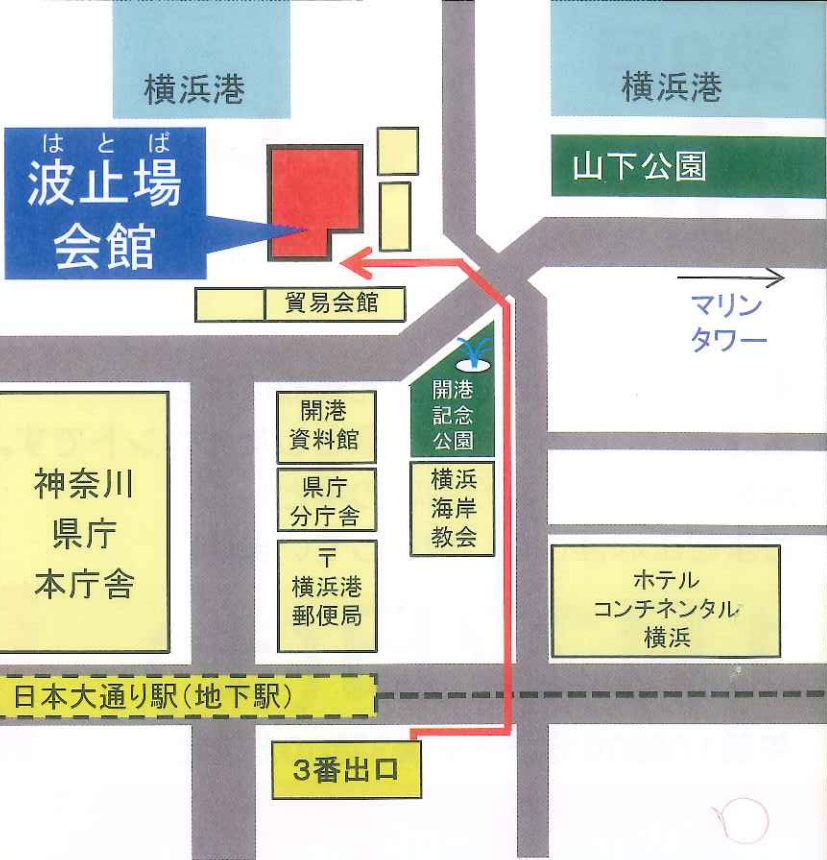

ふるさとの仲間と楽しいひとときを、
一緒に過ごしませんか?
みなさまのご参加お待ちしております

第8回ふるさとコミュニティ集合写真

NPO法人
かながわ避難者と共に
あゆむ会

主催: NPO法人かながわ避難者と共にあゆむ会
共催: かながわ東北ふるさと・つなぐ会
東北の絆 サロンFMI会
協力: 株式会社 ファンケル

- ホームページ: <http://hinansha-shien.net/>
 - Eメール: ayumu.tomoni@gmail.com
 - 電話: 045-312-1121 (電話対応者に内線番号 4142 を教えてください)
- 受付日時: 平日 午後1時~5時

この事業の一部は、福島県ふるさとふくしま交流・相談支援事業
(県外避難者支援事業)の助成金により運営されています。

会場へのご案内

みなとみらい線(地下鉄)の「日本大通り駅」(3番出口)より徒歩約5分です。

【ご注意】
 当会場(波止場会館)は公共施設です。会場宛に荷物・郵便物・電報等を直接送付されることはご遠慮いただきますよう、ご理解・ご協力お願い申し上げます。

参加お申し込みについて

お問い合わせ: かながわ避難者と共にあゆむ会
 電話番号: 045-312-1121 (内線番号4142)
 受付日時: 平日 午後1時~5時