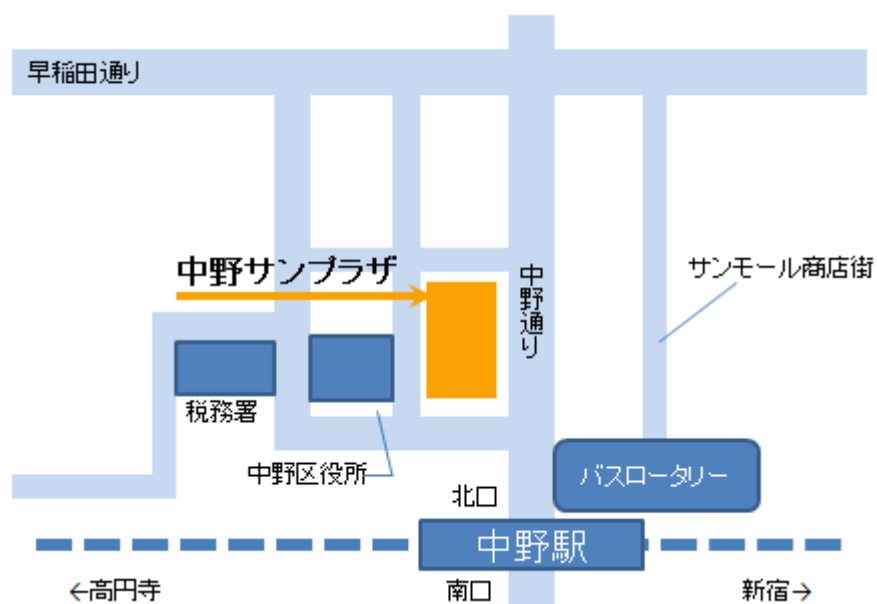

参加者名	（お名前）	避難元	（避難元の宮城県内の市町村名）
	（お名前）	避難元	（避難元の宮城県内の市町村名）
	（お名前）	避難元	（避難元の宮城県内の市町村名）
	（お名前）	避難元	（避難元の宮城県内の市町村名）

応募多数の場合は、日程・会場等を調整させていただく場合があります。その場合は別途御連絡いたします。

（裏面あり）

## 会場へのアクセス

会場名：中野サンプラザ7階研修室10

所在地：東京都中野区中野4-1-1

電話番号：03-3388-1151

JR中央線・東京メトロ東西線 中野駅北口からすぐ

### ○会場付近図